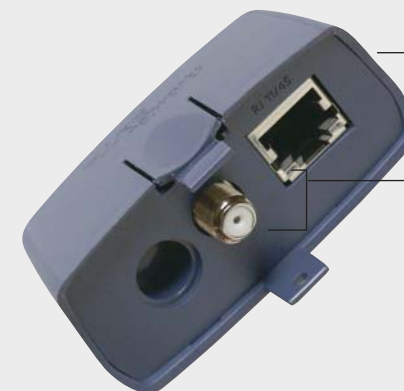

在运行中的网络内安全测试。无需断开网络就可以进行绝大多数线缆和网络测试

保存多达 250 条测试结果用于以后分析

数字和模拟音频。兼容 IntelliTone 数字音频探头, 以高精度查找线缆

专业布线系统诊断可以提供详尽的带宽故障信息

旋钮开关易学易用——随时可知测试仪当前所处的测试模式

USB 接口用于向 PC 机快速传输数据或进行软件更新

远端适配器

用于测试现有铜缆布线系统——还可作为仪器的保护罩