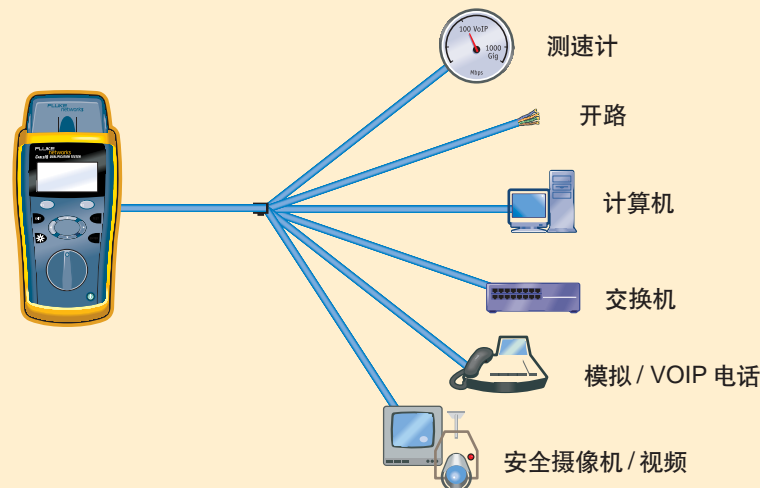

CableIQ 为网络工程师在线缆带宽方面带来全新的透视能力

CableIQ 是首台专为那些需要维护和鉴定布线系统带宽的网络维护人员所设计的布线系统维护仪器。即使是新手, CableIQ 也能让他知道当前的布线系统所能支持的网络速度, 快速区分线缆故障与网络故障, 搜索线缆另一端的连接状态。这意味着网络工程师可以更有效地减少故障的发生, 快速解决故障, 并使现有布线系统发挥更高效率。

减少多达30%的需要提高严重等级的故障

CableIQ 的强大故障诊断功能和直观的用户界面可以帮助网络一线维护人员全面诊断布线系统问题。端口是否开启? 双工设置是否匹配? 是网络问题还是线缆问题? 线缆能否支持所需的网络带宽? 在将网络故障严重等级提高到下一个阶段前, CableIQ 是唯一能回答所有这些问题的仪器。

诊断线缆故障的时间可缩短一半

CableIQ 可以显示布线系统是否能满足网络所要求的带宽, 提供线缆状态和布线系统性能故障位置的详细信息。智能接线图测试功能以图形方式显示线缆的状态, 并标示

开路和短路等故障的位置。高级诊断功能还可以识别其他故障, 例如串扰和较大的阻抗变化。内置的智能数字音频技术无需断开线缆与网络的连接就可以通过音频追踪线缆。在 CableIQ 的帮助下, 网络维护人员可以将诊断线缆故障的时间缩短一半。

确保平滑升级至 VoIP 或千兆以太网

当您在部署 VoIP 或千兆网时, 您需要确保现有布线系统可以满足新设备对带宽的要求。虽然您的布线系统是经过认证的, 但站点的移动、增加和变更等可能致使许多链路都不能满足所需的速度。CableIQ 可以快速显示包含跳线在内的一条链路是否能满足语音、10/1000/1000 兆以太网及 VoIP 等应用要求。在升级前了解布线系统的带宽可以防止未来的宕机, 避免把时间浪费在原本不需要的故障诊断上。